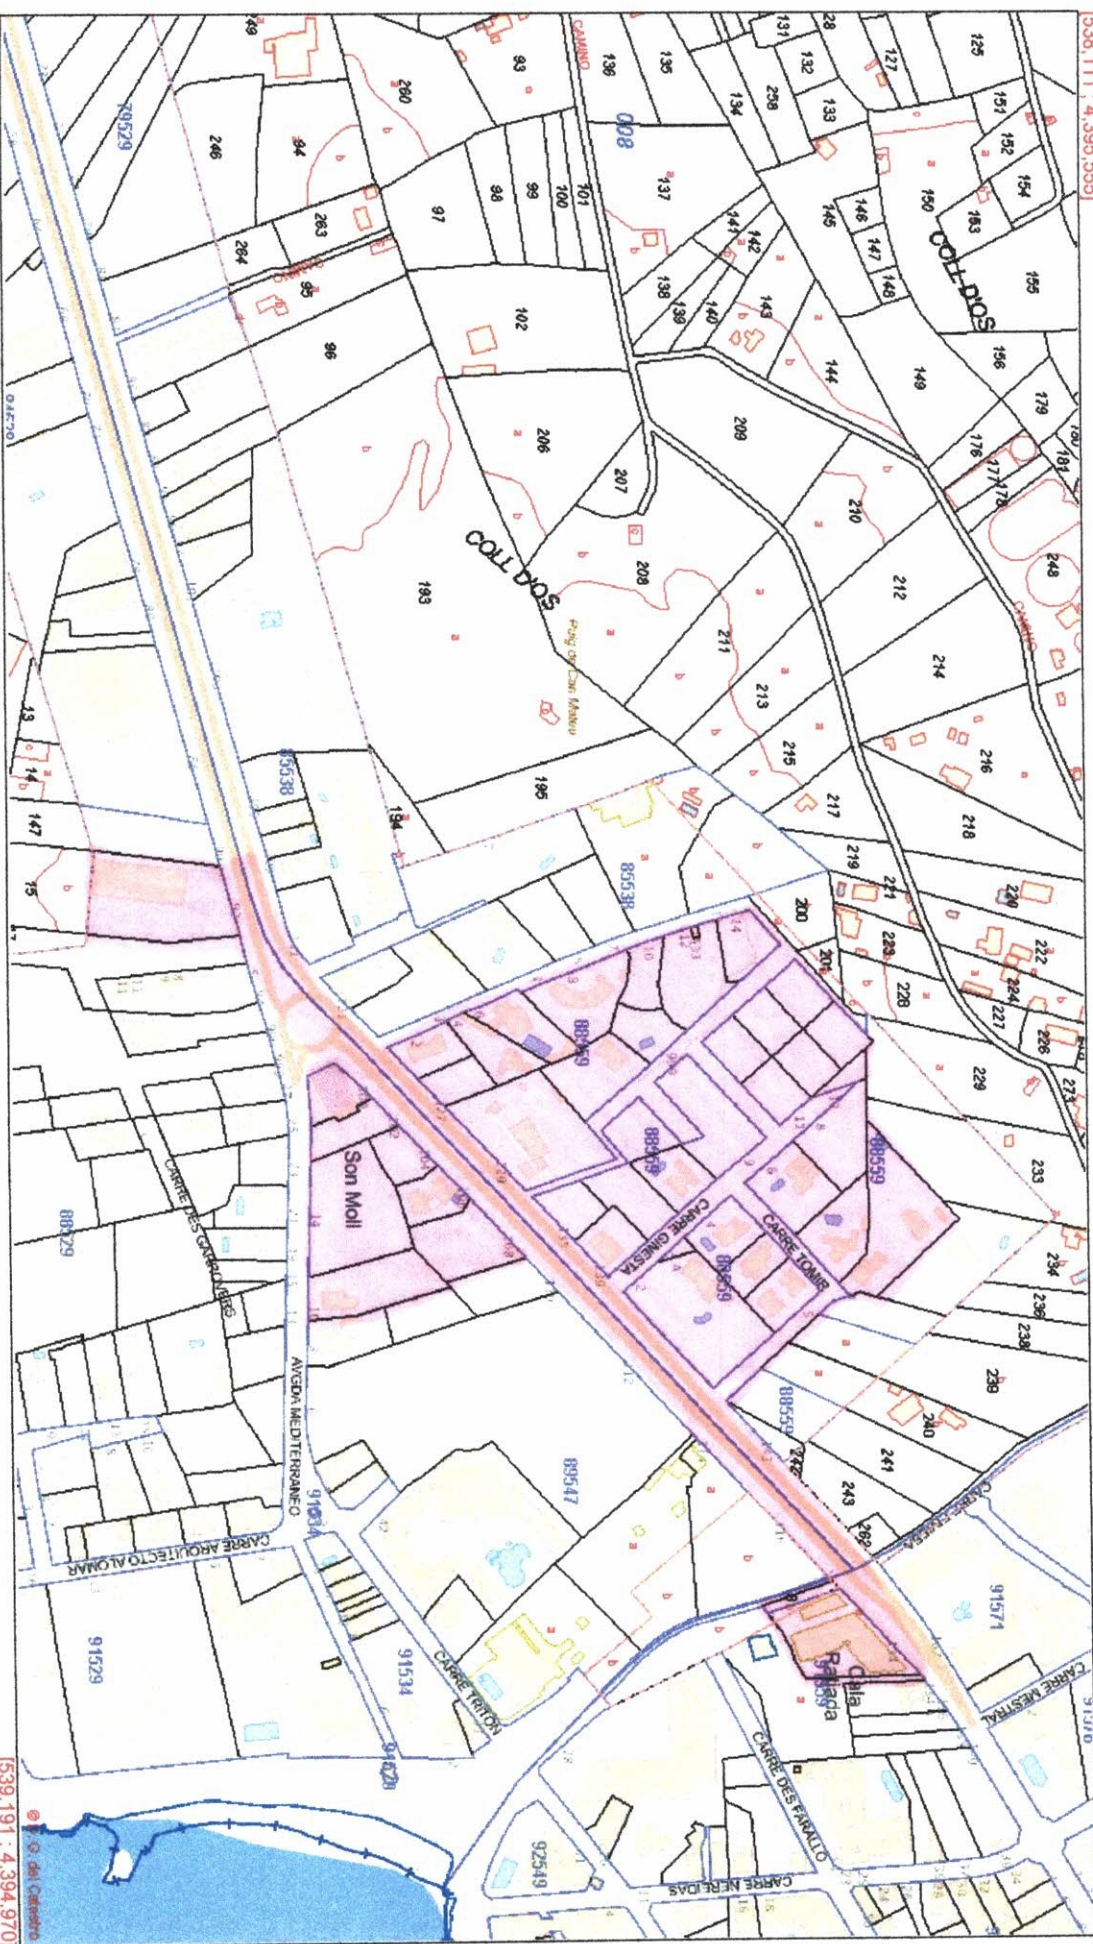

GOBIERNO DE ESPAÑA

MINISTERIO DE HACIENDA

SECRETARÍA DE ESTADO DE HACIENDA

DIRECCIÓN GENERAL DEL CATASTRO

Sede Electrónica del Catastro

Provincia de ILLES BALEARS  
Municipio de CAPDEPERA

Coordenadas U.T.M. Huso: 31 ETRS89

ESCALA 1:4,500

[538,111 : 4,395,555]

### CARTOGRAFÍA CATASTRAL

[539,191 : 4,395,555]

[538,111 : 4,394,970]

[539,191 : 4,394,970]

Coordenades del centre: X = 539,651 Y = 4,395,262

Este documento no es una certificación catastral